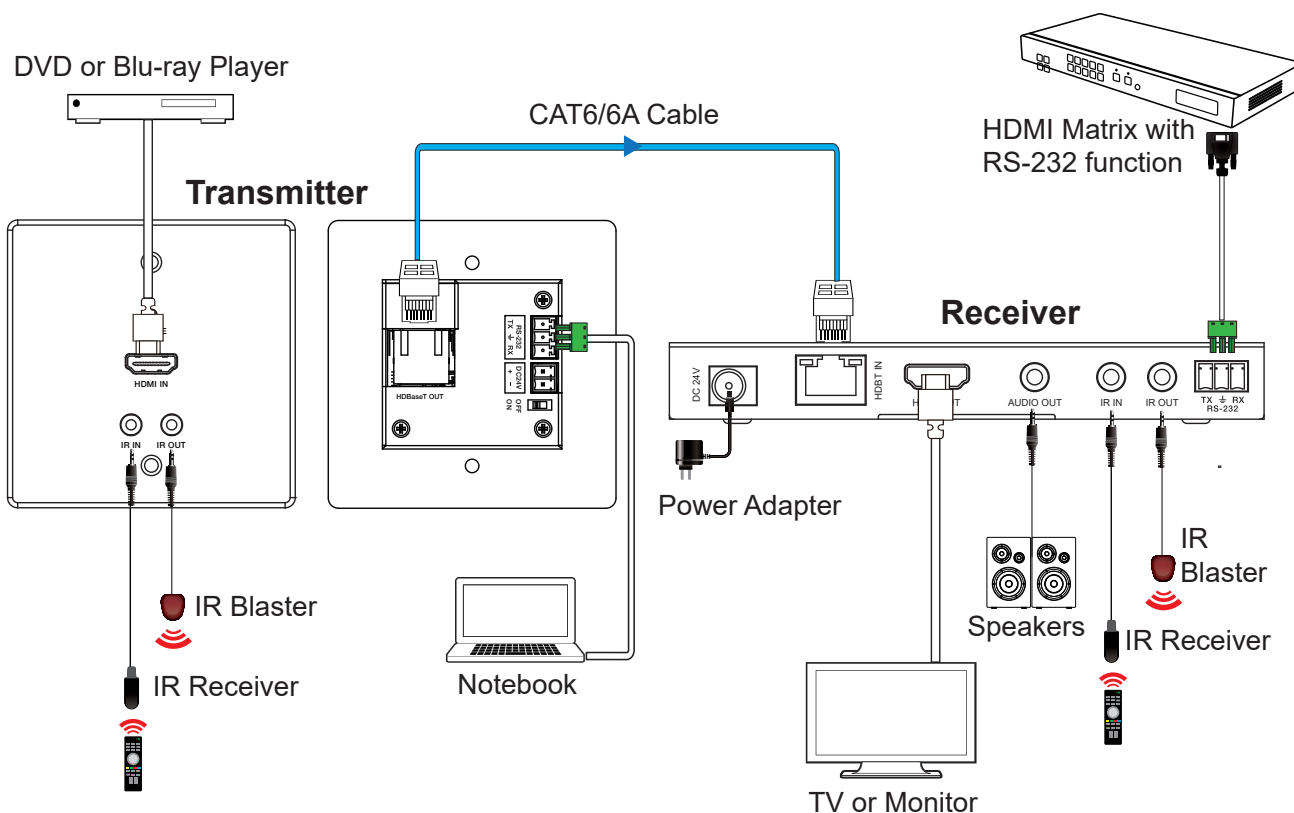

HDBASE-T

Emetteur mural HDBT HDMI 4Kx2K@60Hz 4:4:4 - TP70H2-EU

- › HDMI 2.0b and HDCP 2.2 compatible
- › Video bandwidth 18 Gbps
- › Video resolution up to 4K@60Hz 4:4:4
- › HDBaseT 1.0 VS010
- › Up to 70 m for 1080P or 40 m for 4K@60Hz via a single CatX cable on HDBT output
- › HDR, HDR10, HDR10+, Dolby Vision, HLG
- › Support for IR and bidirectional RS-232 controls
- › POC 24V or local DC 24V power supply
- › Integrated POC switch for HDBaseT projector protection
- › Supplied with HDBaseT receiver

DIAGRAM

Weight (g)	Wall plate: 157g, Récepteur: 249g
Dimensions WxDxH (mm)	Wall plate: 80 x 80 x 38, Récepteur: 140 x 65 x 18
Consumption	Wall plate: 3.36W, Récepteur: 5.6W