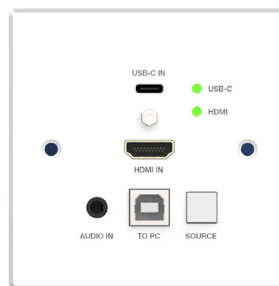

HDBASE-T

HDBASE-T

Wallplate HDBaseT HDMI/USB-C 4K@60Hz 4:4:4 - TP100WP2HU-UK

- › Plaque murale 1 gang UK : 86 mm
- › HDMI 2.0b, conforme HDCP 2.2
- › Jusqu'à 4Kx2K@60Hz avec 24 bits RVB/YCBCR 4:4:4
- › Deux entrées : 1 x HDMI et 1 x USB-C
- › Modes de **commutation automatique et manuel**
- › Audio analogique embeddé en option
- › IR bidirectionnel et RS-232 sur câble CATX
- › 4K 40 m, 1080P 70 m sur câble CATX
- › POC 24 V (TX est alimenté par RX)
- › Fourni avec un récepteur HDBaseT

SCHÉMA

Poids (g)	Tx : 234; Rx : 377
Dimensions WxDxH (mm)	Tx : 86 x 86 x 38.5, Rx : 157.2 x 88 x 20
Consommation	24V/1A (POC bidirectionnel), 12.48W (max)

Tesca-groupe.com