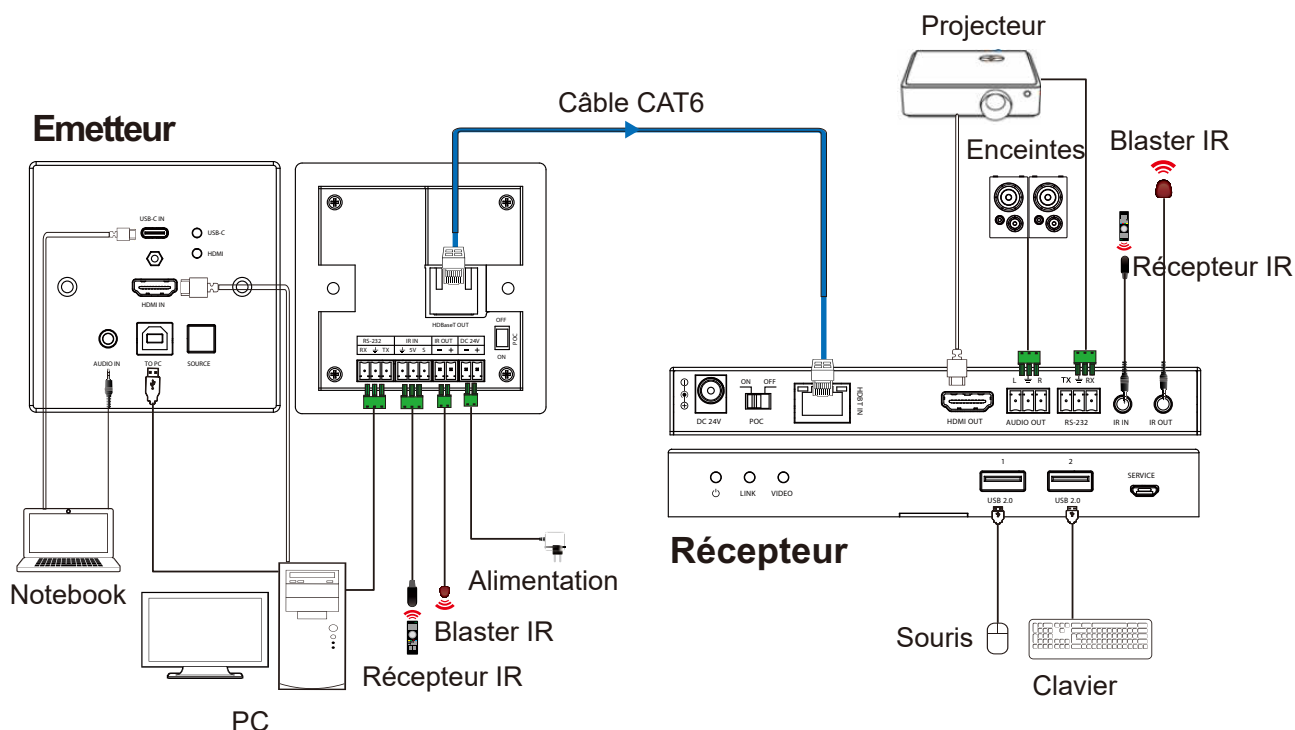

HDBASE-T

HDBASE-T

Wallplate HDBaseT HDMI/USB-C 4K@60Hz 4:4:4 - TP100WP2HU-UK

- › Plaque murale 1 gang UK : 86 mm
- › HDMI 2.0b, conforme HDCP 2.2
- › Jusqu'à 4Kx2K@60Hz avec 24 bits RVB/YCBCR 4:4:4
- › Deux entrées : 1 x HDMI et 1 x USB-C
- › Modes de **commutation automatique et manuel**
- › Audio analogique embeddé en option
- › IR bidirectionnel et RS-232 sur câble CATX
- › 4K 40 m, 1080P 70 m sur câble CATX
- › POC 24 V (TX est alimenté par RX)
- › Fourni avec un récepteur HDBaseT

SCHÉMA

Poids (g)	Tx : 234; Rx : 377
Dimensions WxDxH (mm)	Tx : 86 x 86 x 38.5, Rx : 157.2 x 88 x 20
Consommation	24V/1A (POC bidirectionnel), 12.48W (max)

Tesca-groupe.com