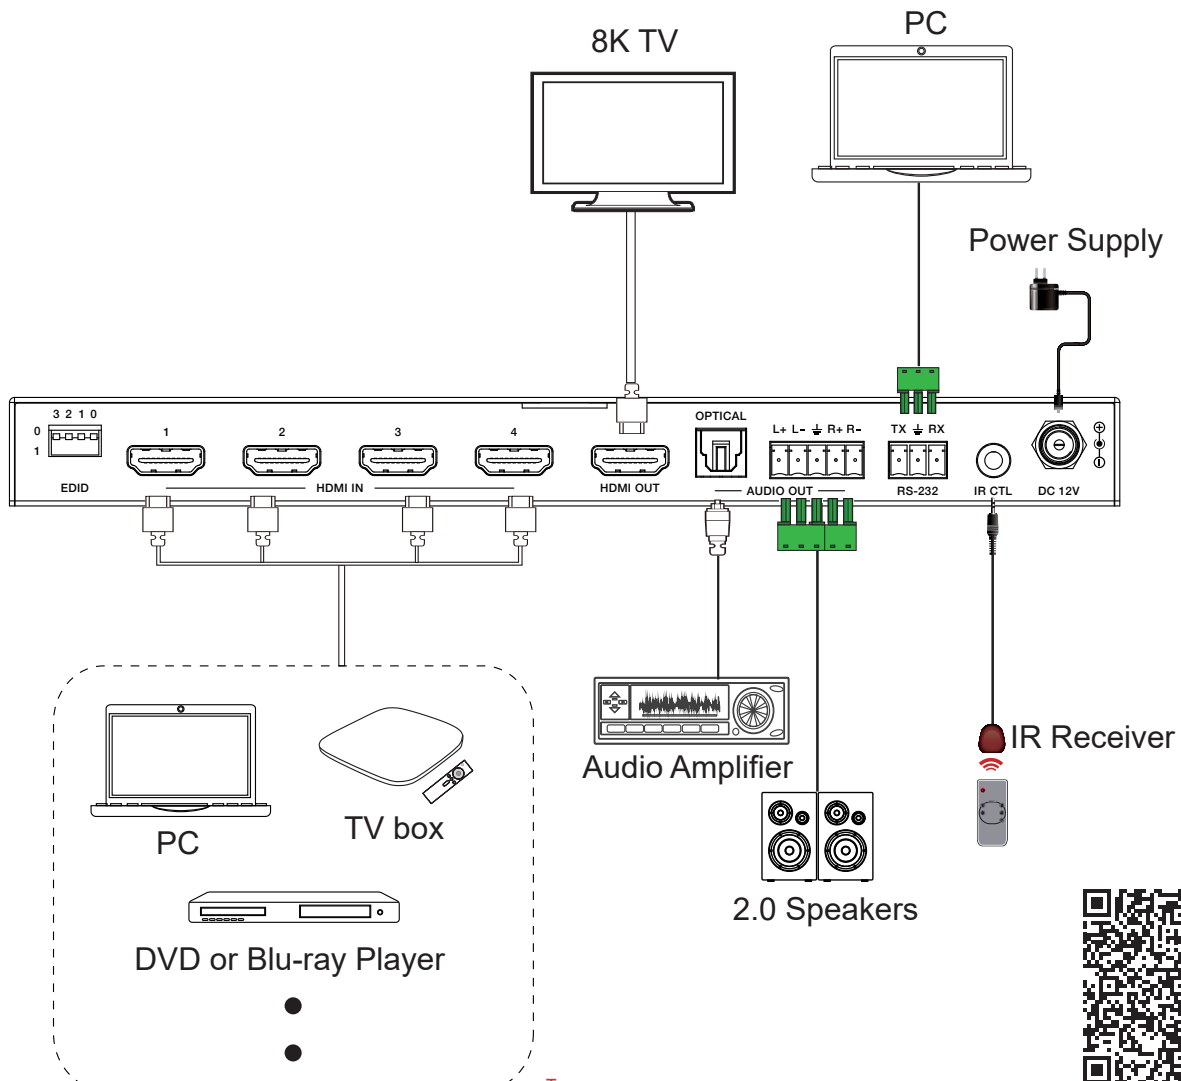

2025

Sélecteur HDMI 4X1 - 8K@30Hz 4:4:4 - SW4-8K

- › HDMI 2.1, conforme HDCP 2.3, **48 Gbit/s**
- › Jusqu'à 8K60 YCBCR 4:2:0 12 bits, 8K30 RVB/YCBCR 4:4:4 12 bits ou **4K120**
- › RVB/YCBCR 4:4:4 12 bits
- › HDR, HDR10, HDR10+, Dolby Vision, ALLM/VRR
- › **Désembedding audio numérique et analogique**, sortie analogique avec contrôle de gain
- › Égaliseur, resynchronisation et pilote intégrés
- › Gestion EDID
- › **eARC/ARC**
- › Bouton avant, IR, contrôle API RS-232

SCHÉMA

Dimensions WxDxH (mm) 220 x 110 x 21,5

Alimentation 12V1A

Tesca-groupe.com
