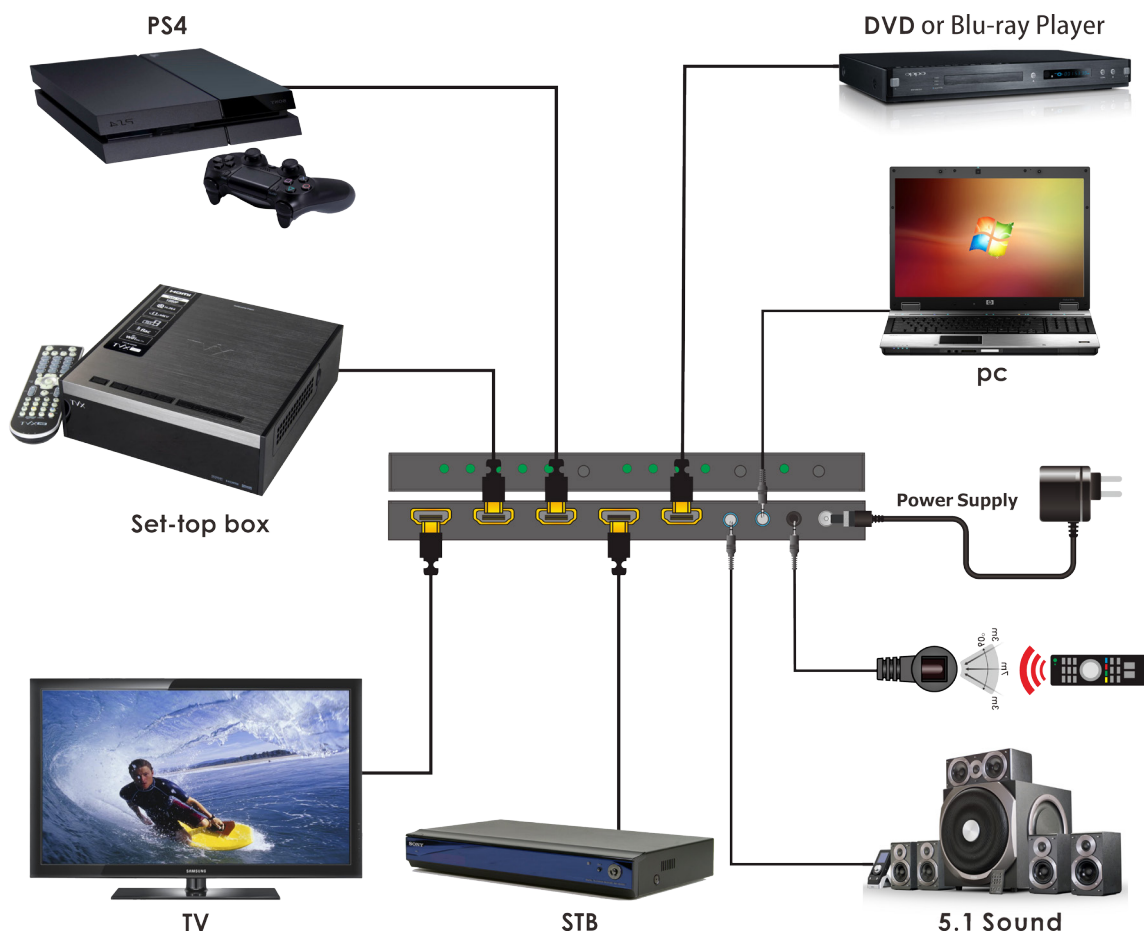

HDMI

Sélecteur HDMI 4X1 - 4K@60Hz 4:4:4 - SW4AH2-4K V2

- › HDMI 2.0b, conforme HDCP 2.2
- › Jusqu'à 4Kx2K@60 Hz avec 24 bits RVB/YCBCR 4:4:4
- › Jusqu'à LPCM 7.1CH, Dolby True HD et DTS-HD
- › Commutation automatique/manuelle
- › Gestion EDID
- › Sortie audio vers sorties optiques et analogiques L/R
- › Bouton du panneau avant, IR, contrôle RS-232

Dimensions WxDxH (mm)	180 x 85 x 11,6
Alimentation	5V1A

SCHÉMA

Tesca-groupe.com