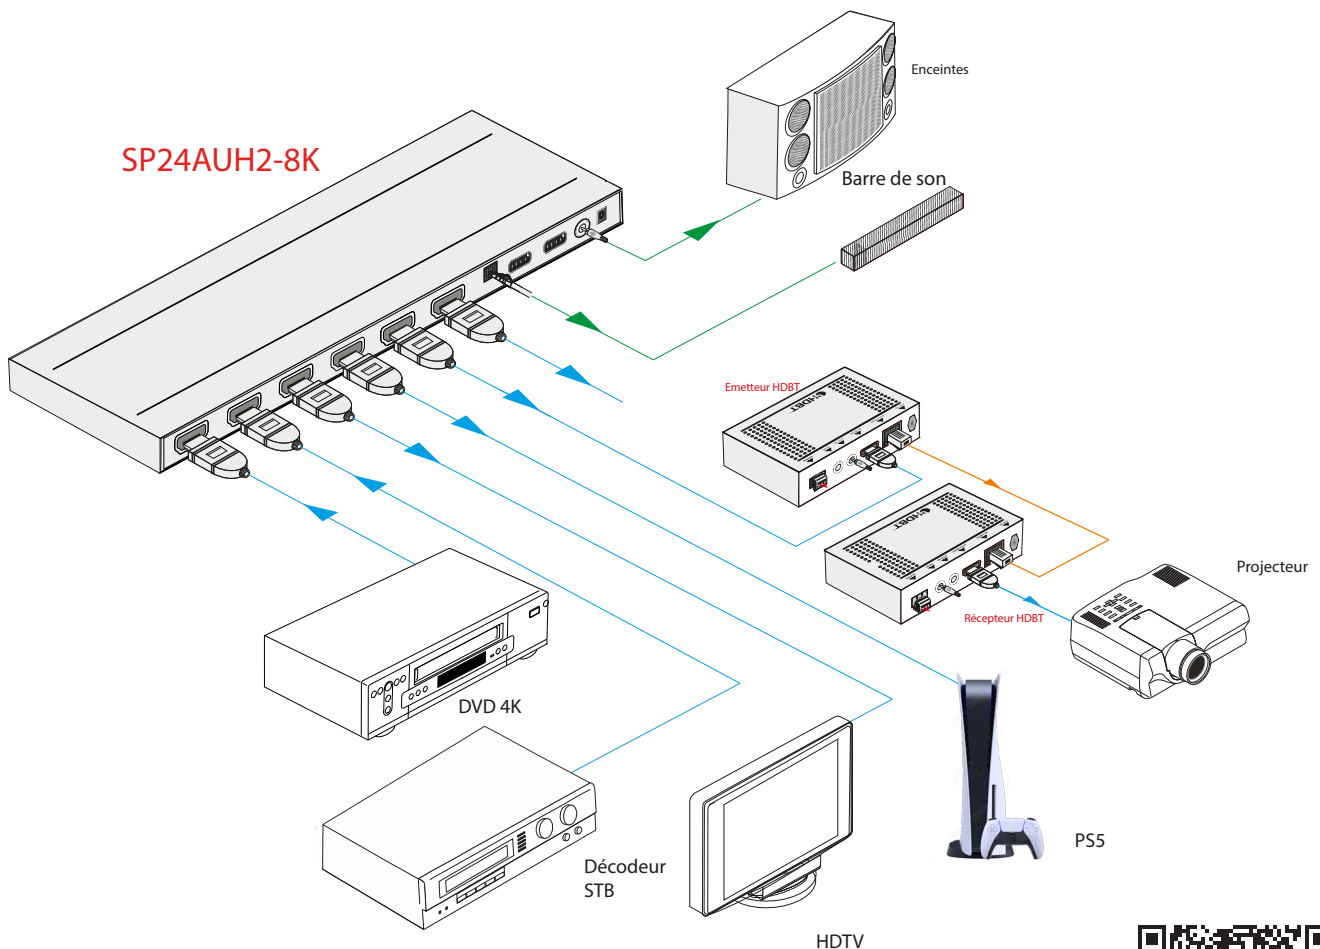

Sélecteur/Distributeur HDMI 2X4 - 4K@120Hz 4:4:4 - SP24AUH2-8K

- › HDMI 2.1, conforme HDCP 2.3, **48 Gbit/s**
- › Jusqu'à 8K60 YCBCR 4:2:0 12 bits, 8K30 RVB/YCBCR 4:4:4 12 bits ou **4K120** RVB/YCBCR 4:4:4 12 bits
- › HDR, HDR10, HDR10+, Dolby Vision, ALLM/VRR
- › Répartiteur 2x1/1x4 et 2x1/1x8
- › Chaque sortie prend en charge la réduction de 8K à 4K ou 2K pour l'affichage des téléviseurs existants
- › Chaque sortie prend en charge la conversion HDR vers SDR pour l'affichage existant
- › **Désembedding audio numérique et analogique**, sortie analogique avec contrôle de gain
- › Égaliseur, resynchronisation et pilote intégrés
- › Gestion EDID
- › Bouton avant, IR, contrôle API RS-232

SCHEMA

Dimensions WxDxH (mm) 220 x 110 x 21,5

Alimentation 12V1A

[Tesca-groupe.com](https://www.tesca-groupe.com)