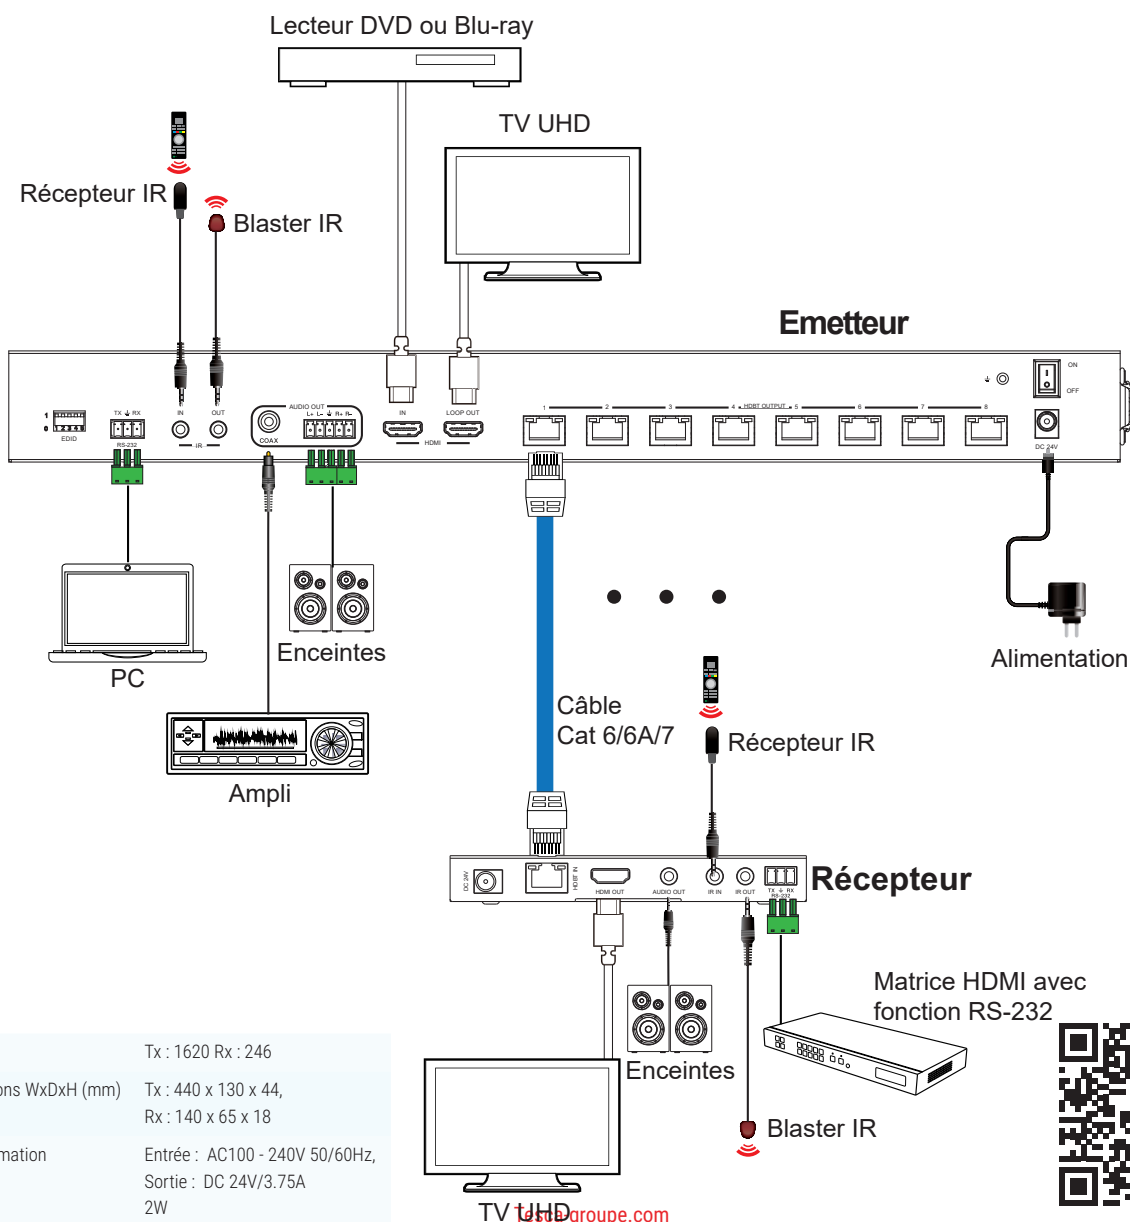

HDBASE-T

Distributeur HDBaseT 4K@60Hz 4:4:4 - SP181TH2-4K

- › Compatible HDMI 2.0b, HDCP 2.2
- › Jusqu'à 4Kx2K@60 Hz avec RVB/YCBCR 4:4:4 24 bits
- › Prend en charge HDR, HDR10+, HLG & Dolby Vision
- › 1 entrée HDMI avec sortie Loop, **8 sorties HDBaseT**
- › Prend en charge le signal audio jusqu'à 7,1 CH HD
- › Audio numérique et analogique désempenné
- › **HDMI 1080P60 jusqu'à 150 m, 4Kx2K jusqu'à 120 m**
- › IR bidirectionnel et RS-232 sur HDBaseT
- › POC 24 V de TX à RX
- › Fourni avec 8 récepteurs HDBaseT

SCHEMA

Poids (g)	Tx : 1620 Rx : 246
Dimensions WxDxH (mm)	Tx : 440 x 130 x 44, Rx : 140 x 65 x 18
Consommation	Entrée : AC100 - 240V 50/60Hz, Sortie : DC 24V/3.75A 2W

TV UHD groupe.com