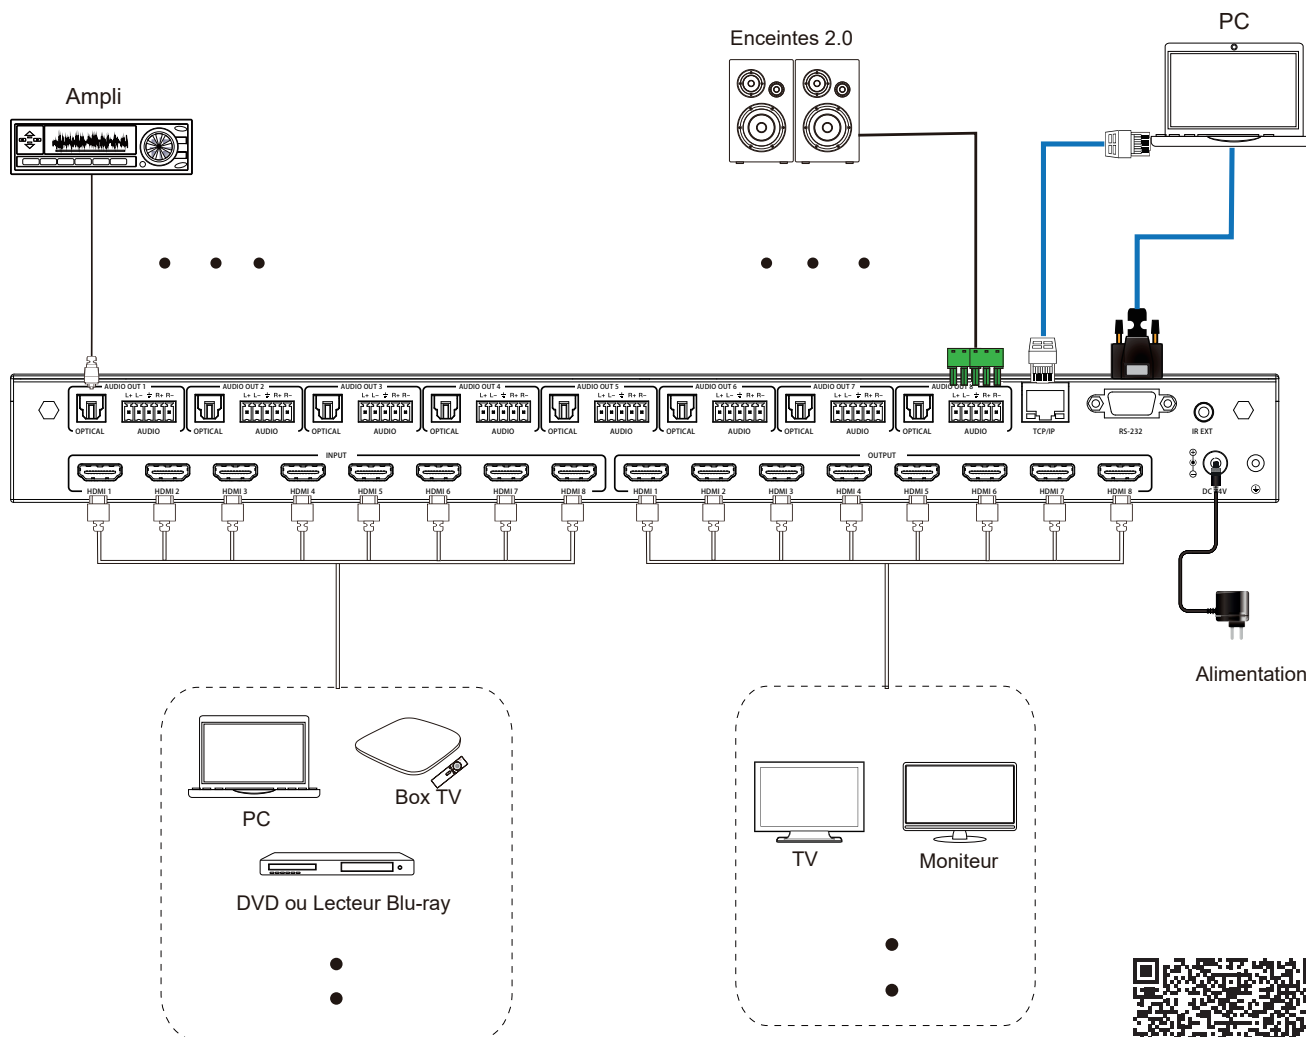

HDMI

Matrice HDMI 8X8 - 4K@60Hz 4:4:4 - MAT.HDMI88H2-4K V2

- › HDMI 2.0b, conforme HDCP 2.2
- › Jusqu'à 4Kx2K@60 Hz avec 24 bits RVB/YCBCR 4:4:4
- › Commutation seamless, mur vidéo et Multiview
- › Mise à l'échelle vidéo intégrée vers le haut/bas
- › Le mur vidéo prend en charge la compensation du cadre
- › Audio analogique embeddé aux ports d'entrée
- › Audio numérique et analogique déseembeddé aux ports de sortie
- › Matrice IR
- › Gestion EDID avancée
- › Contrôle de la source et de l'affichage via CEC
- › Bouton face avant, contrôle IR, RS-232, TCP/IP et Web GUI

SCHÉMA

Poids (g)	3950
Dimensions WxDxH (mm)	440 x 300 x 44.5
Consommation	70W (max)

Tesca-groupe.com