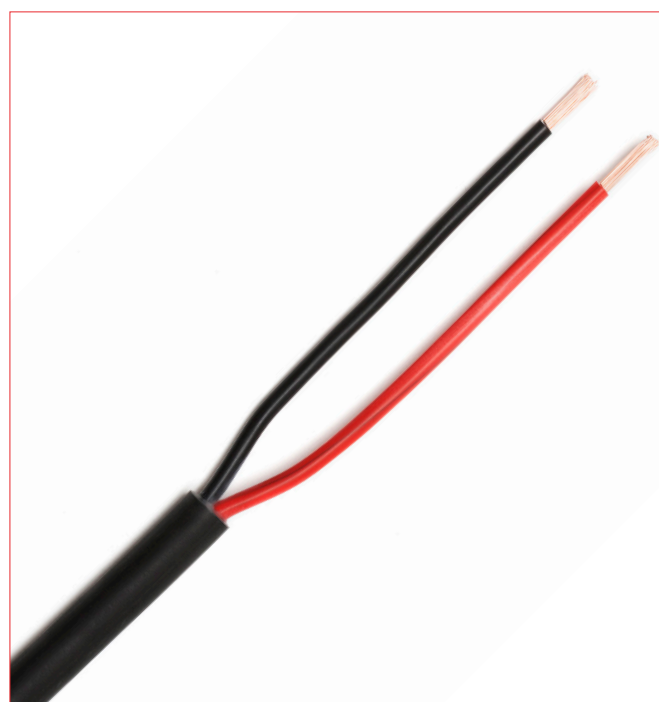

CORDONS AUDIO SUR MESURE

Cordon Haut-Parleur - CORHP2150SP

- › Idéal pour les liaisons Haut-Parleurs

CORHP2150 est un cordon audio Haut Parleurs sur mesure Construit autour du câble JUMPER 2150, il est équipé à chaque extrémité en connectique Neutrik SpeakOn NL2FXX-W-S.

JUMPER 2150 est un câble audio haut-parleurs rond non blindé, avec une âme en cuivre rouge. Il est équipé de 2 conducteurs de section 1.50 mm²

Sa gaine extérieure en PVC/NBR rend le câble souple et résistant. Robuste, JUMPER 2150 a une bonne tenue mécanique, ce qui lui confère une longévité importante.

- › Une gaine thermo à chaque extrémité
- › Longueurs : 1 à 20 m (autres longueurs à la demande)
- › Fabrication dans notre atelier de Moissy-Cramayel (77)
- › Grande souplesse

Autres références :

CORHP2250SP (NL2FXX-W-S / NL2FXX-W-S)
 CORHP4250SP (NL4FXX-W-S / NL4FXX-W-S)
 CORHP4400SP (NL4FXX-W-S / NL4FXX-W-S)
 CORHP4400TX (NLT4FX / NLT4FX)
 CORHP8250SP (NL8FC / NL8FC)
 CORHP8400SP (NL8FC / NL8FC)
 CORHP840TX (NLT8FX / NLT8FX)
 CORHP84FMSY (CA-COM F / CA COM M)

Neutrik ® est une marque déposée.

Référence	Désignation	Longueur (m)
CORHP2150SP-1	Cordon JUMPER 2150 speakON NL2FXX-W-S / NL2FXX-W-S de 1 m	1
CORHP2150SP-2	Cordon JUMPER 2150 speakON NL2FXX-W-S / NL2FXX-W-S de 2 m	2
CORHP2150SP-3	Cordon JUMPER 2150 speakON NL2FXX-W-S / NL2FXX-W-S de 3 m	3
CORHP2150SP-5	Cordon JUMPER 2150 speakON NL2FXX-W-S / NL2FXX-W-S de 5 m	5
CORHP2150SP-10	Cordon JUMPER 2150 speakON NL2FXX-W-S / NL2FXX-W-S de 10 m	10
CORHP2150SP-15	Cordon JUMPER 2150 speakON NL2FXX-W-S / NL2FXX-W-S de 15 m	15
CORHP2150SP-20	Cordon JUMPER 2150 speakON NL2FXX-W-S / NL2FXX-W-S de 20 m	20